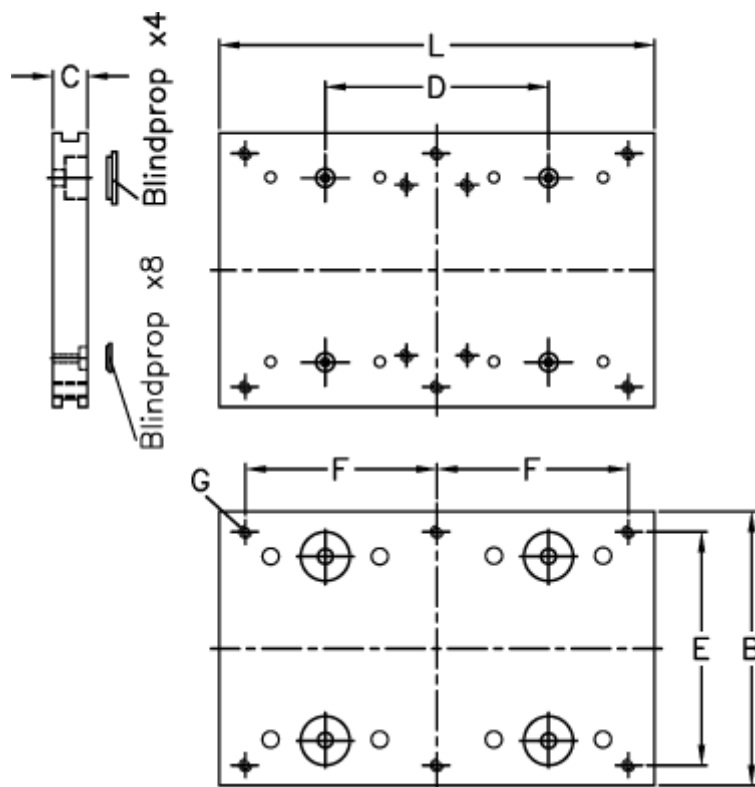

Varenummer: 057113020140  
 Beskrivelse: Hepco GV3 bærelade CP 20 18 L140

## Mål

B = 64  
 C = 10.00  
 d = 95  
 E = 50  
 F = 124  
 For leje = 18  
 For skinne = V/NV 20  
 Gevindhul G = 4 x M5

L = 140